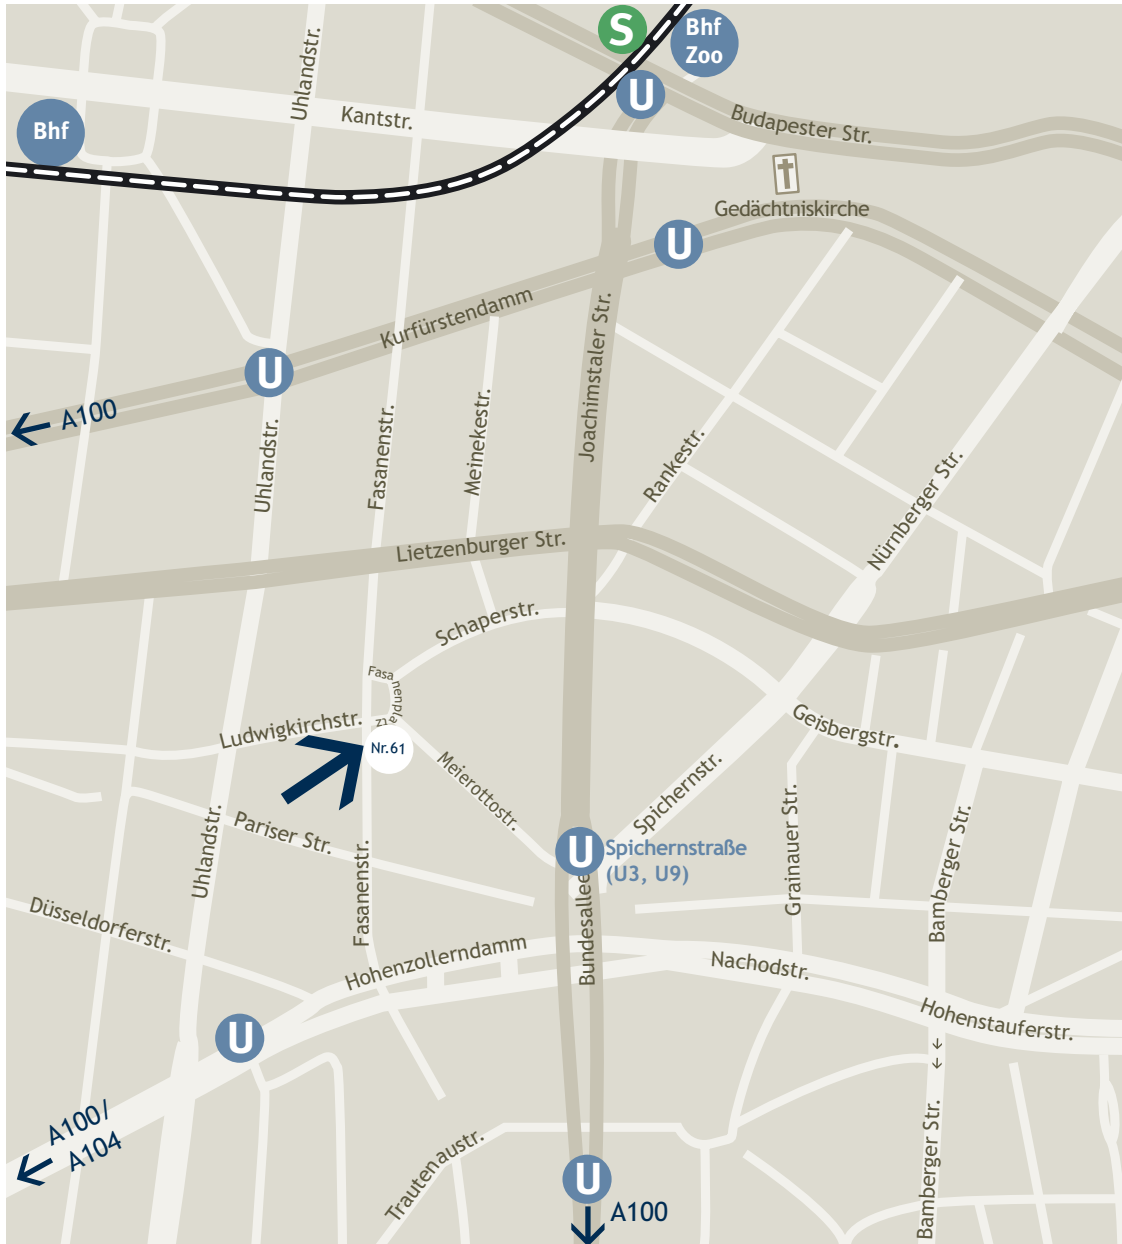

Lageplan Berlin

Berlin

Fasanenstraße 61

10719 Berlin

Tel: +49 (0)30 / 20 05 42 0

Fax: +49 (0)30 / 20 05 42 11

www.law-wt.de